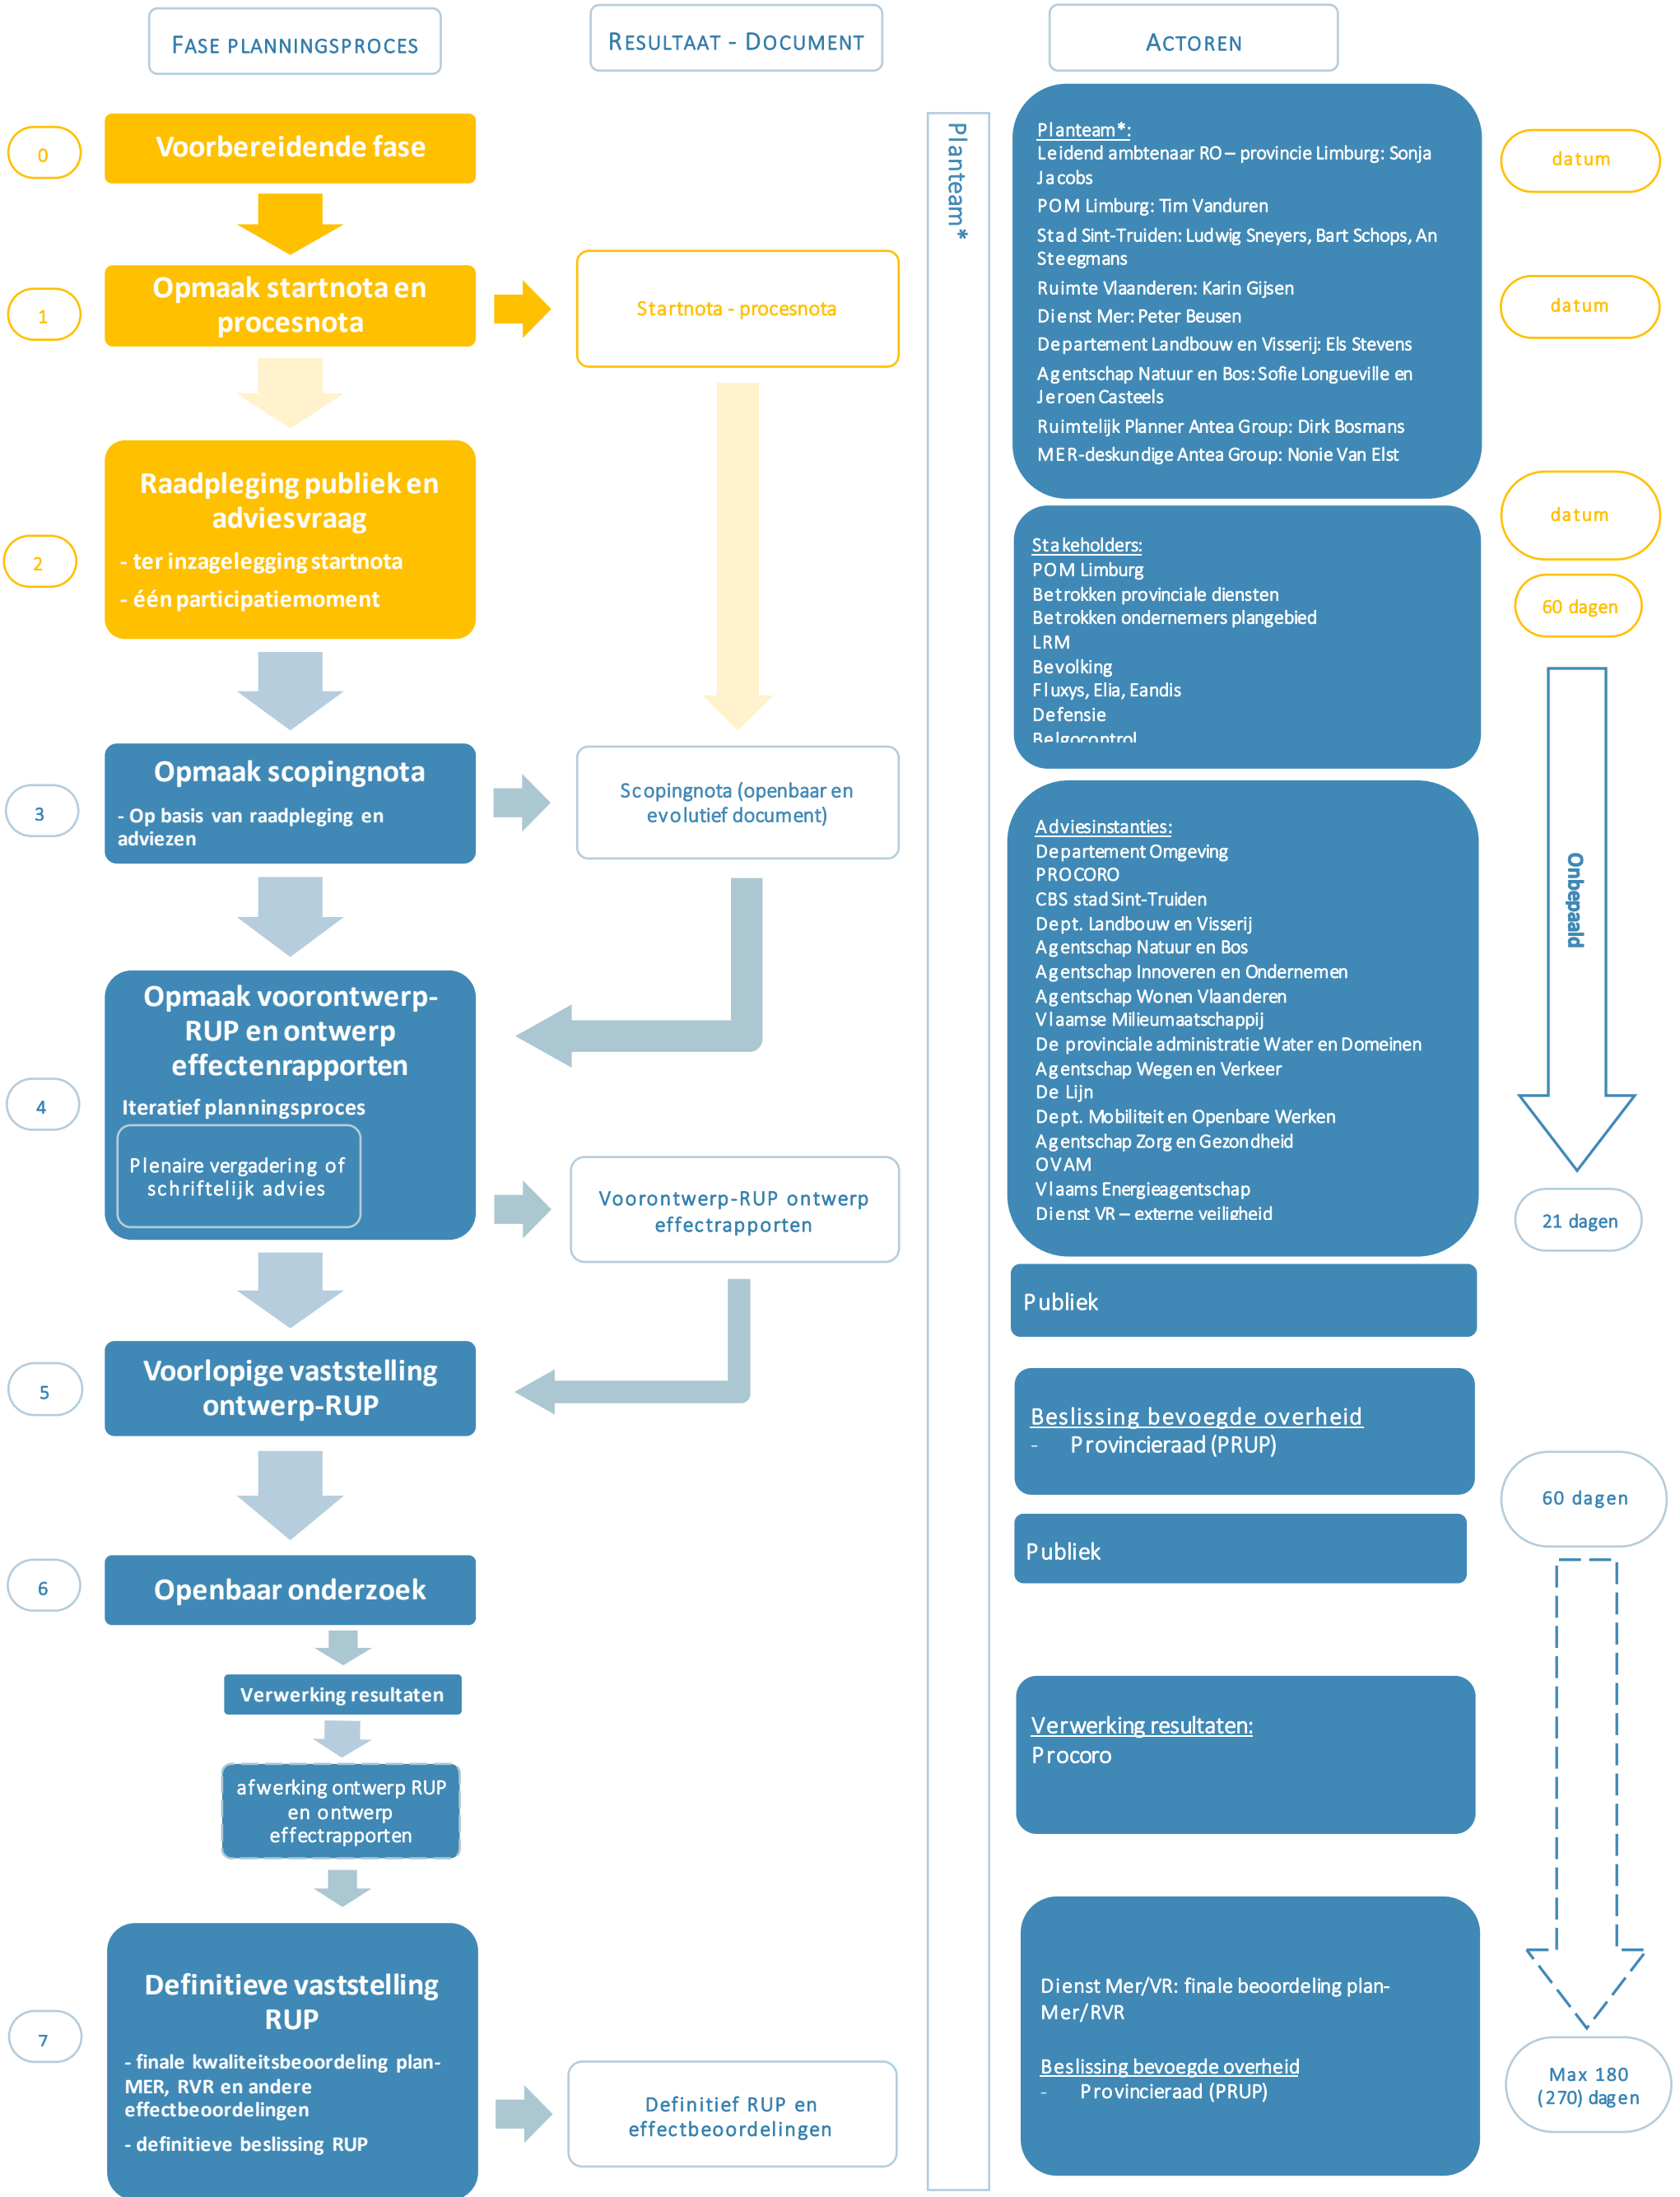

Processchema

*De dienst Mer of VR maken deel uit van planteam in geval van mogelijke aanzienlijke effecten op mens en milieu